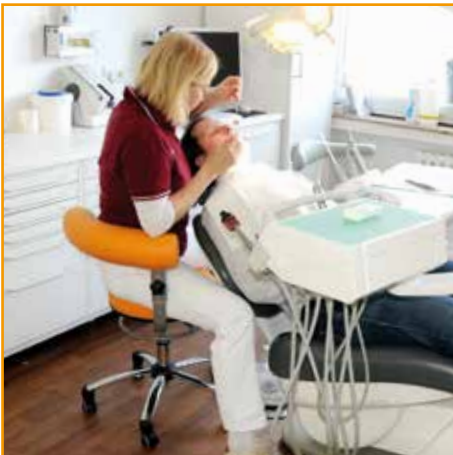

Sanus®
-Gesundheitsstuhl