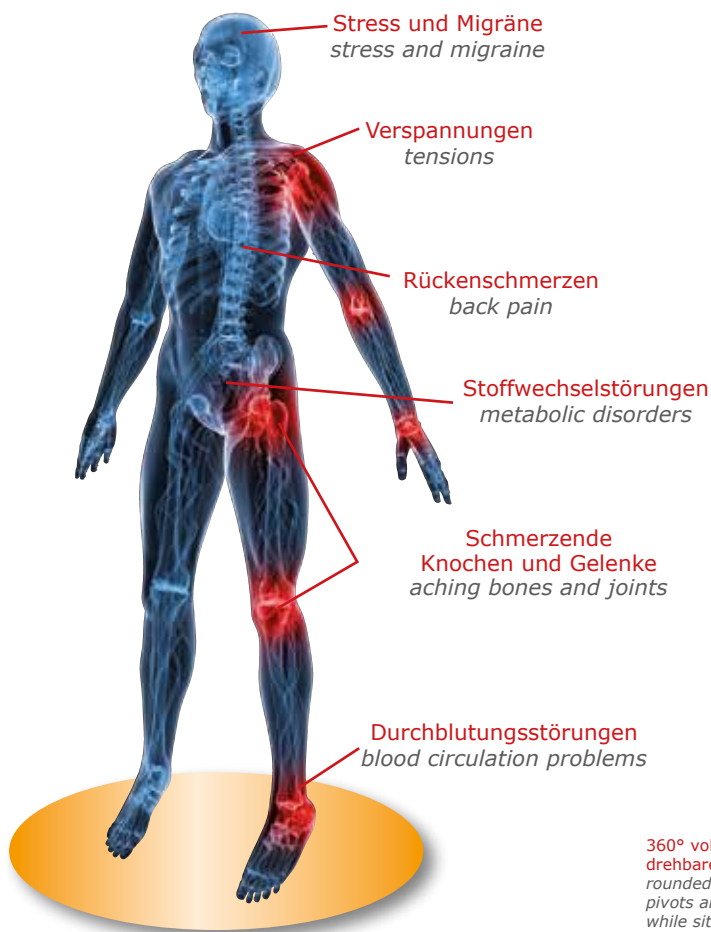

Beugen Sie vor! Take care of your health!

Sanus
-Gesundheitsstuhl

Der Sanus-Gesundheitsstuhl®

- schont die Wirbelsäule
- entlastet die Bandscheiben
- verhindert die Hohlkreuzausformung
- verbessert die Körperwahrnehmung
- erhöht die Mobilität
- bietet mehr Lebensqualität
- fördert dynamisches und aktives Sitzen

Sanus – The Health Chair®

- protects the spine
- relieves the intervertebral discs
- prevents lumbar hyperlordosis
- improves posture
- increases mobility
- improves quality of life
- promotes dynamic and active sitting