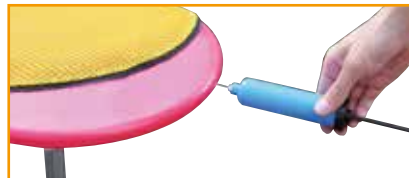

seat height 42 – 51 cm

seat height 46 – 54 cm

Art. Nr.: 227

Noppenseite
side with knobs

glatte Seite
smooth side

dank Reißverschluss kann das Kissen gewendet und individuell reguliert werden (Pumpe nicht enthalten)